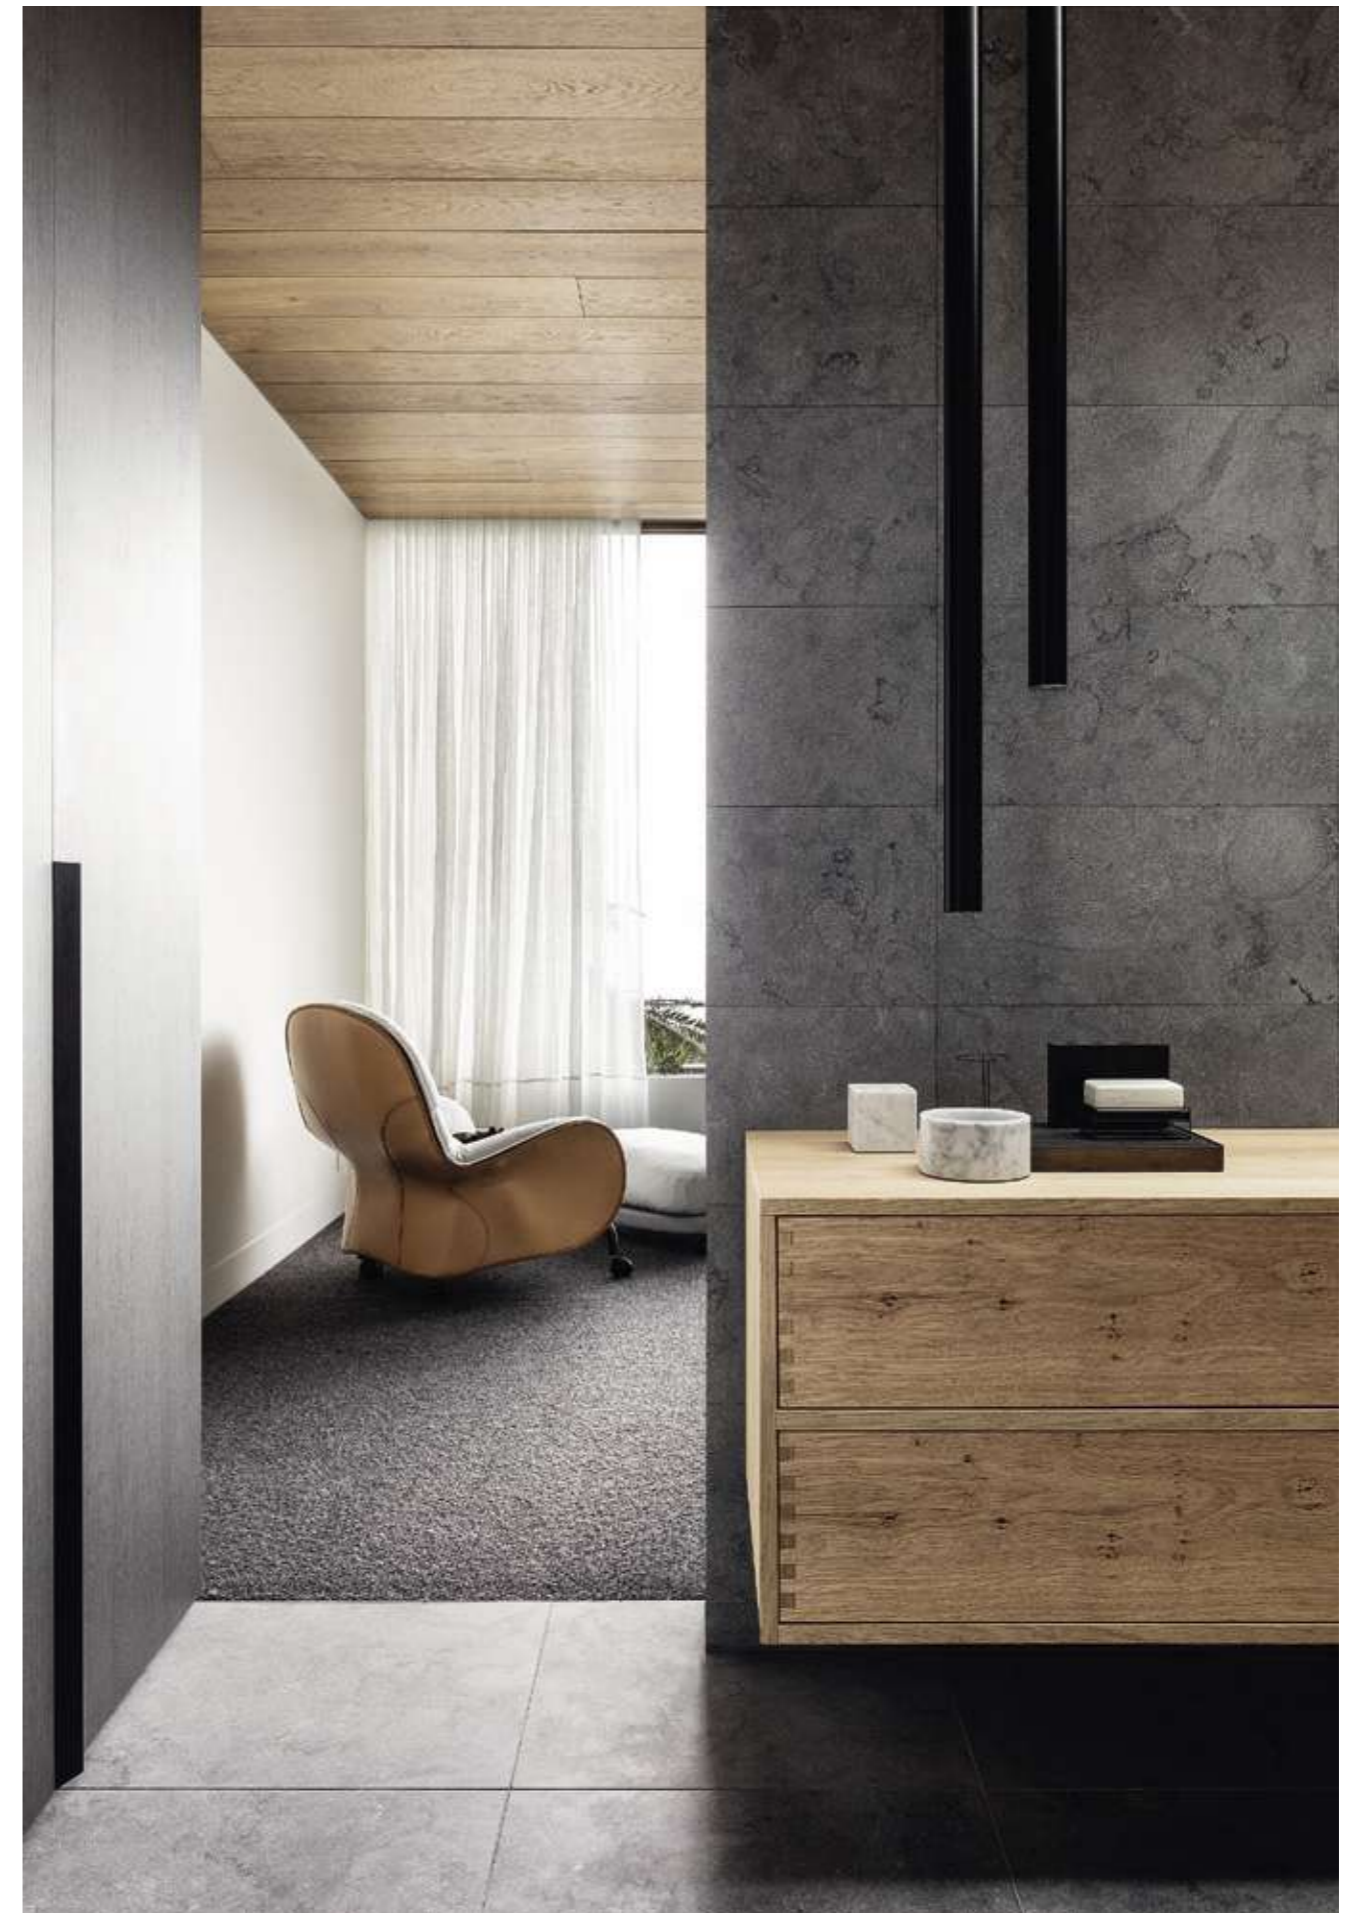

De Padova

Atalante / J. Morrison 2009
divano sofa

Chab-Table / Nendo 2005
tavolino low table

Sen / Nendo 2016
tavolino low table
108 109

Boffi

Antibes / P. Lissoni + CRS Boffi 2015
armadio wardrobe

De Padova

Atalante / J. Morrison 2009
divano sofa

Sen / Nendo 2016
tavolino low table

SC16 / 2016
contenitori storage units

Basket / V. Magistretti 2004
poltroncina small armchair

Pouf Capitonné / 2004
pouf

Mogura / Nendo 2016
lampada lamp
110 111

Boffi

Air / G. Gianturco 2002
ventilatore ceiling fan

De Padova

Atalante / J. Morrison 2009
divano sofa

Sen / Nendo 2016
tavolino low table

SC16 / 2016
contenitori storage units

Mogura / Nendo 2016
lampada lamp
112 113

Boffi

Wood-in / P. Lissoni 2016
mobili cabinets

Antibes / P. Lissoni + CRS Boffi 2015
armadio wardrobe

L.O.P. / CRS Boffi 2009/2012
lampada lamp

De Padova

Louisiana / V. Magistretti 1993
poltrona-pouf armchair-pouf
115