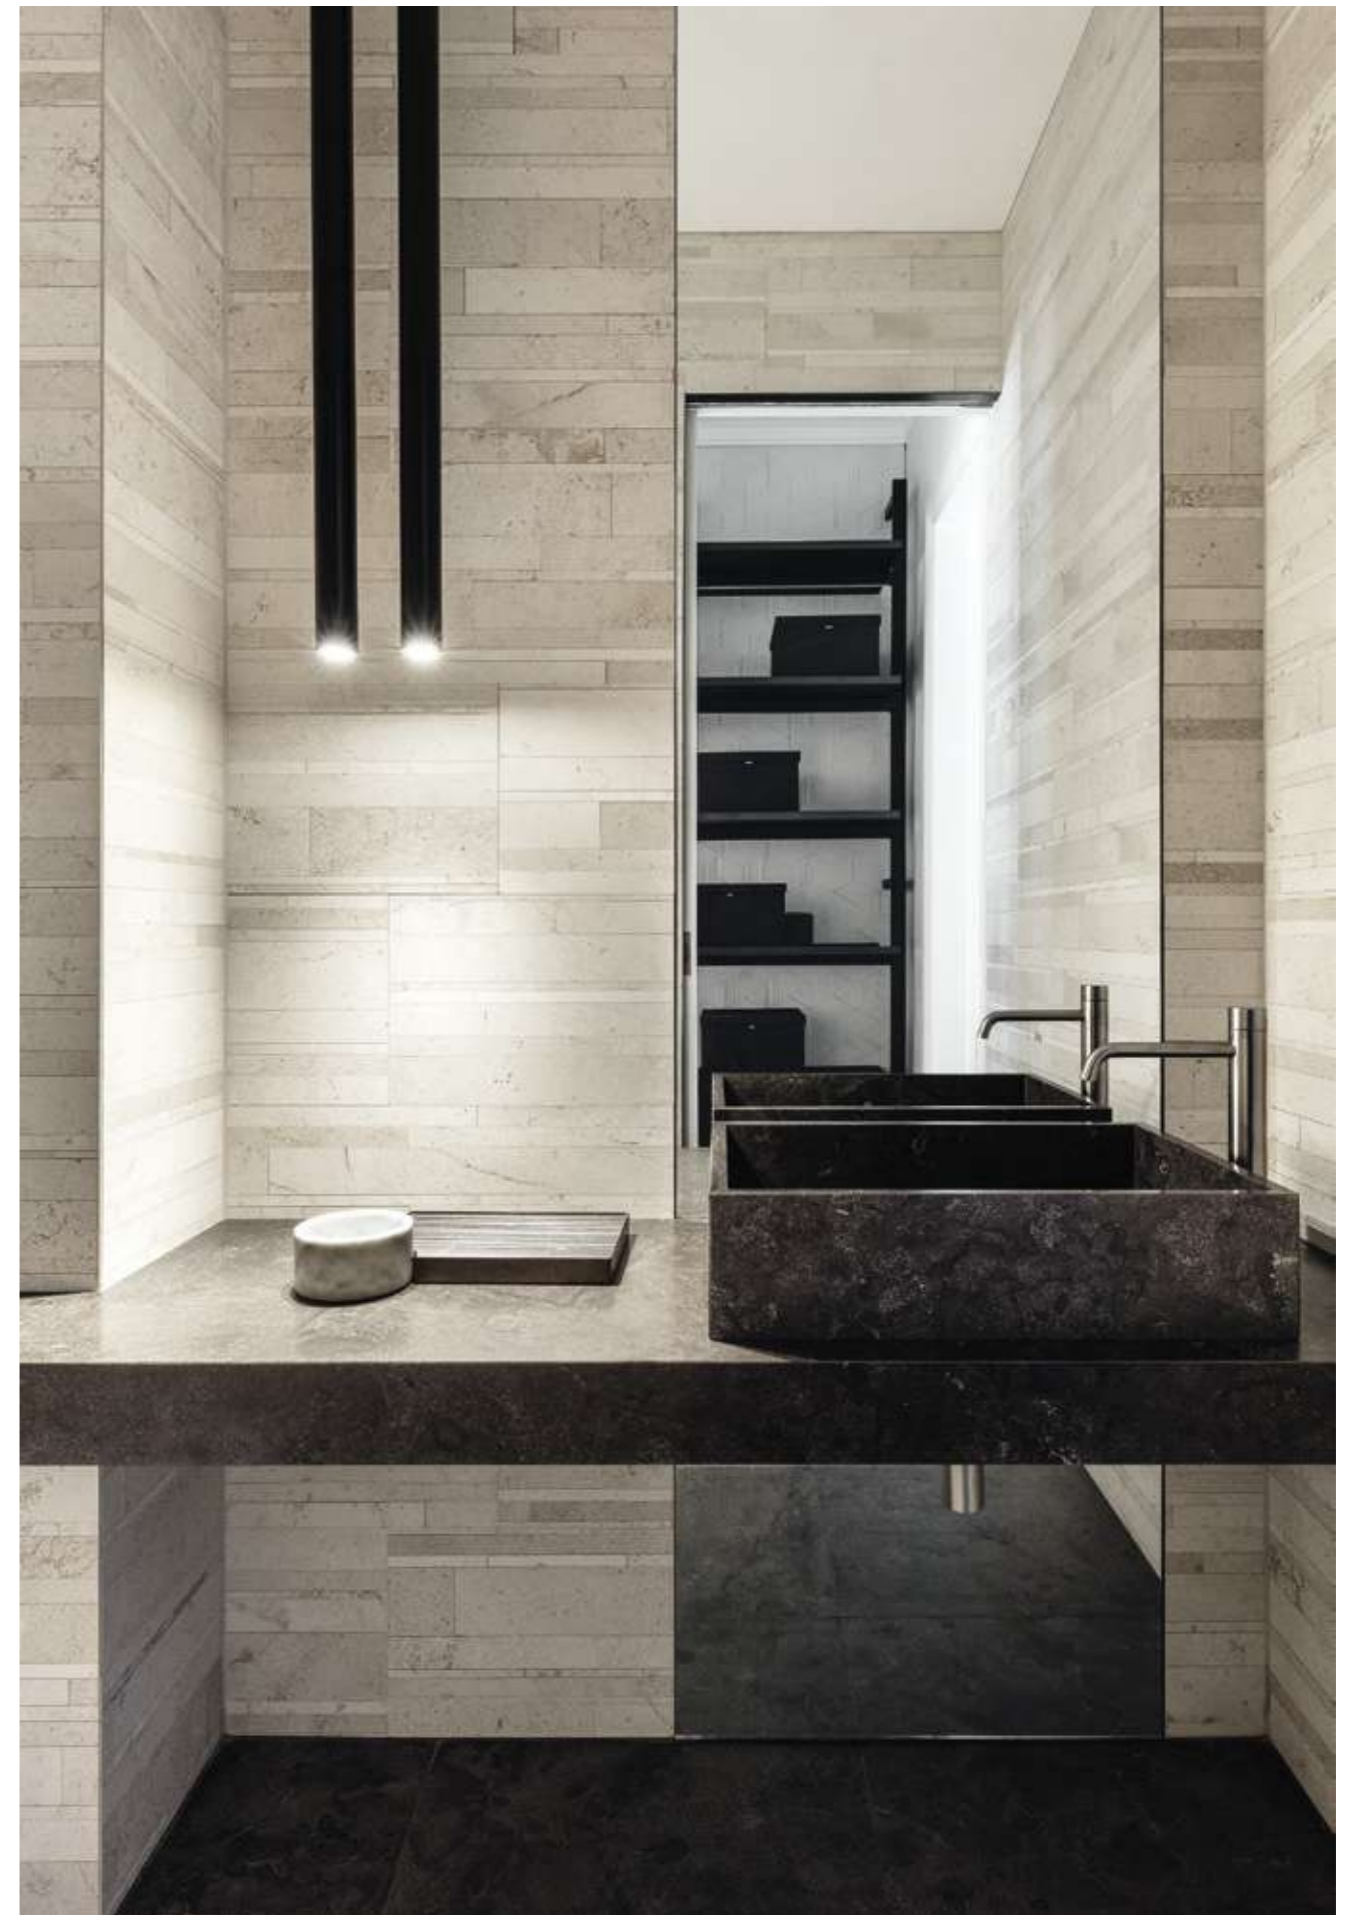

Boffi
Eclipse / Studiocharlie 2014
rubinetto tap
L.O.P. / CRS Boffi 2009/2012
lampada lamp
129