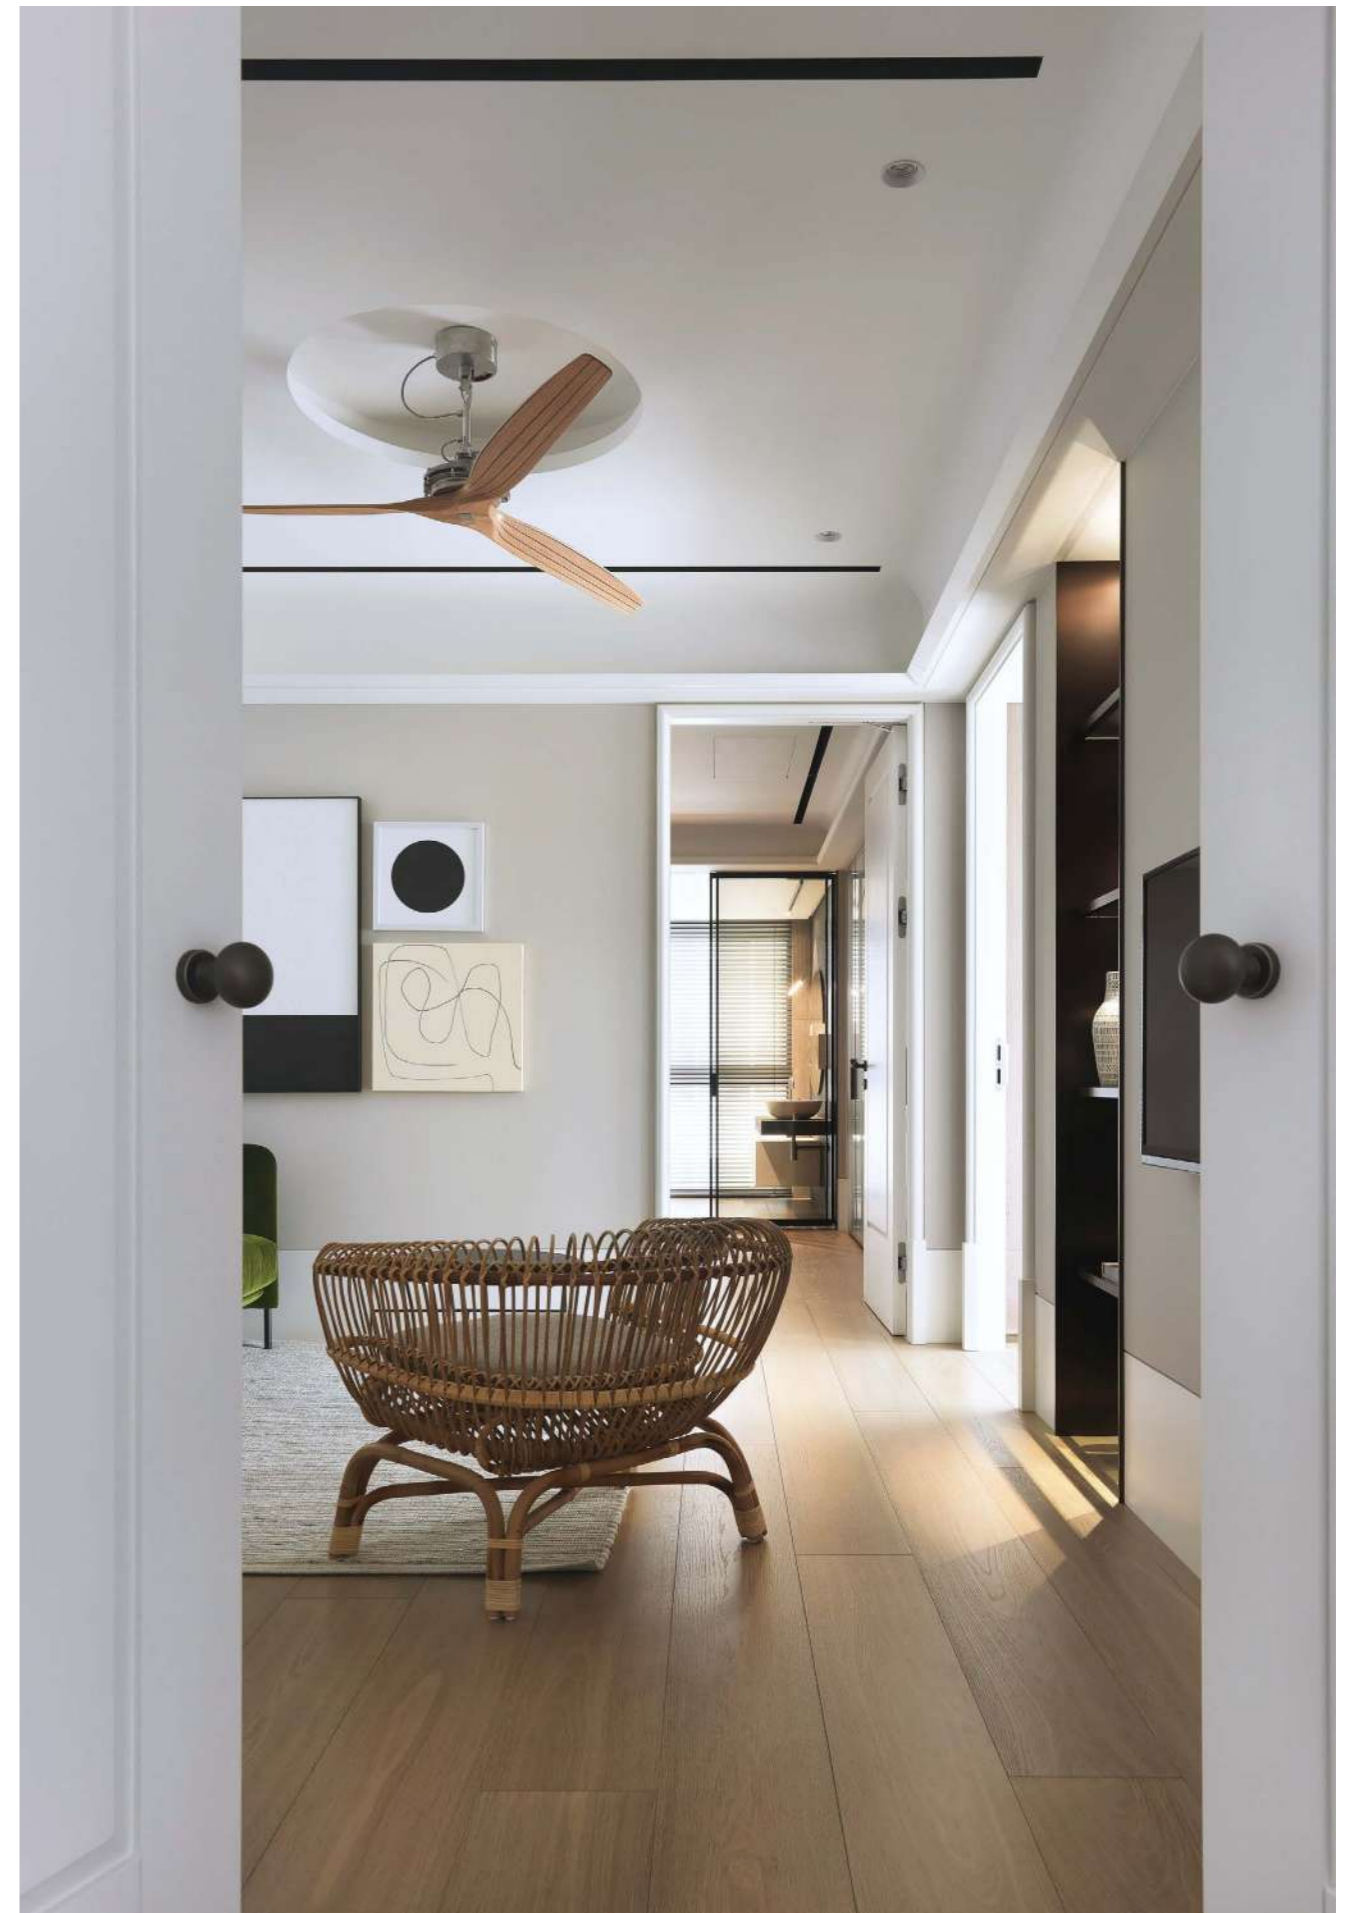

De Padova
Blendy / O. Tahara
sofa
Sen / K. Oshiro
low table
244 245

Boffi

Air / G. Gianturco
ceiling fan

De Padova

Silvia / P. Tilche Archivio Storico Bonacina 1889
armchair
243