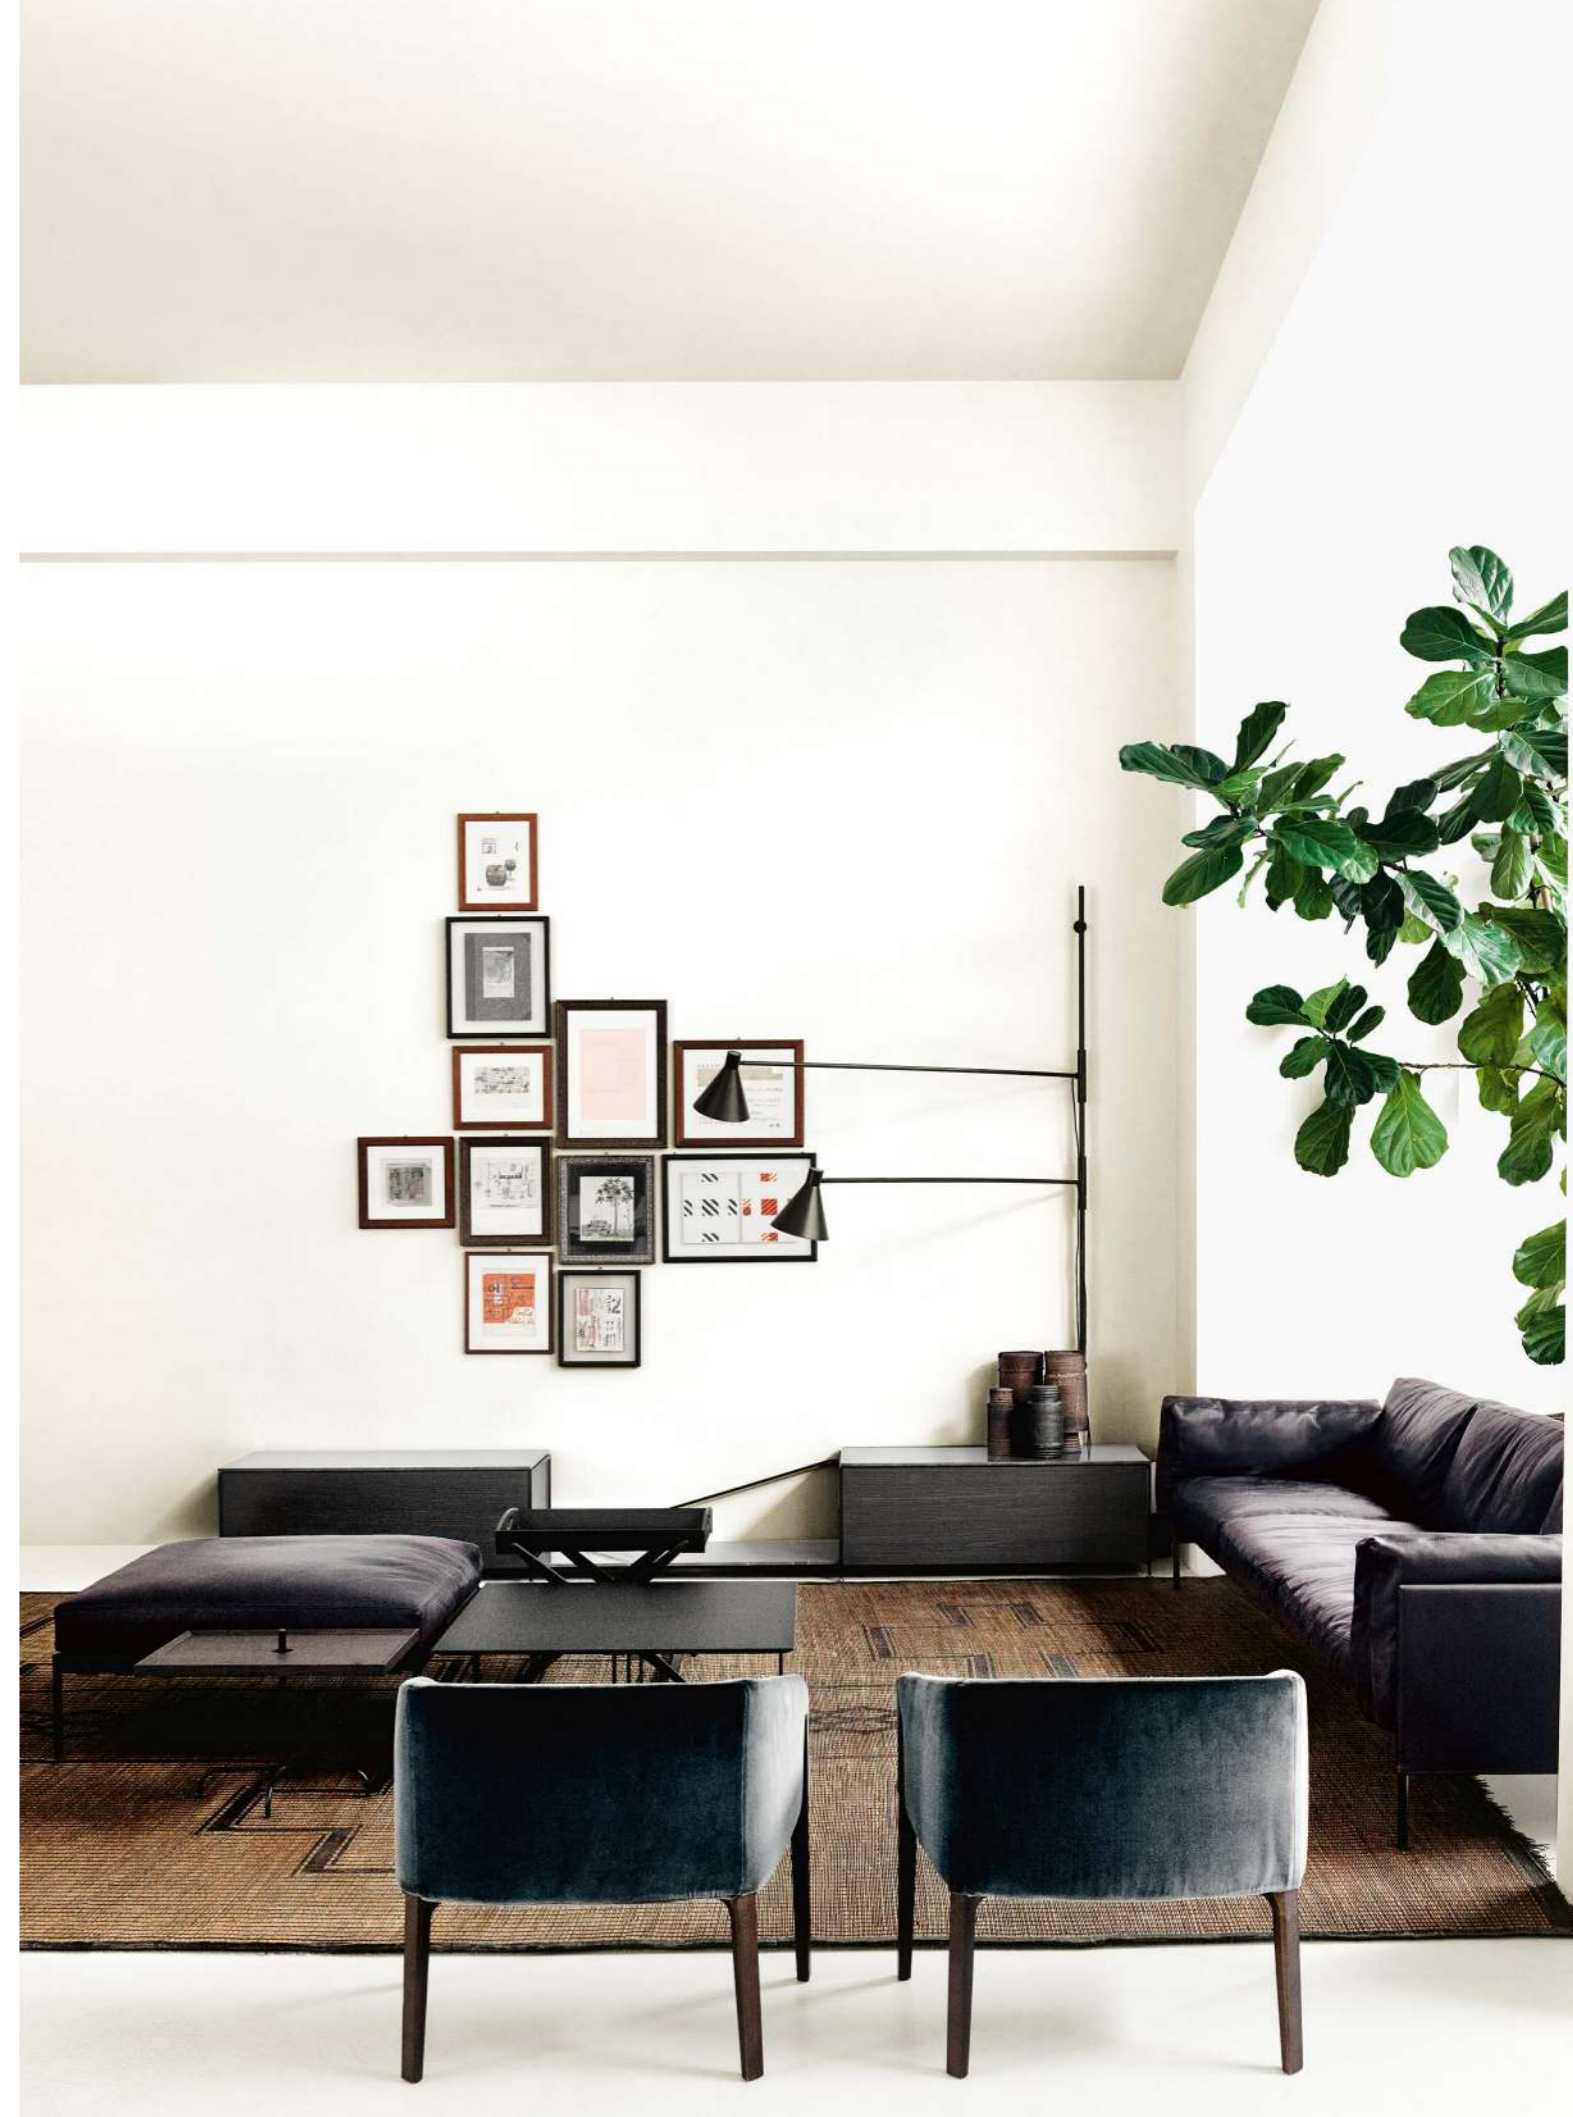

Étiquette / Gamfratesi 2018
divano sofa, pouf
Chesto / P. Norguet 2018
poltrone armchairs
Sen / K. Oshiro 2016-2018
tavolini small tables
Mate / A. Castiglioni 1992
tavolino small table
Sail / Nendo 2017
tavolino small table
Nota / E. Ossino 2017
lampada a parete wall lamp
R.I.G. 402 / M. Harrsen 2018
contenitori drawer units
25